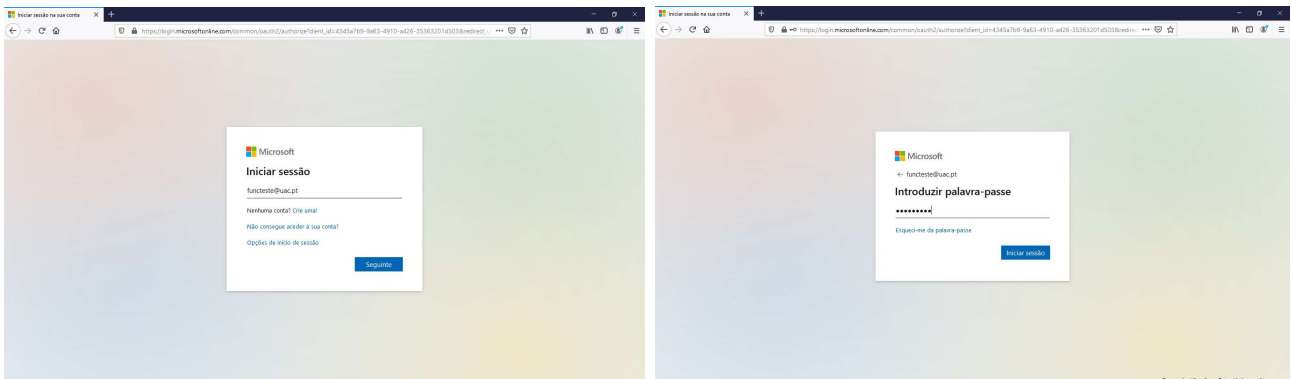

Alteração ao Método de Autenticação Alternativo

Aceda a <http://office365.uac.pt>, introduza as suas credenciais de acesso da UAC.

Clique em **Sim** e aceda a **Ver conta**

Aceda a **Informações de segurança** e altere o método.