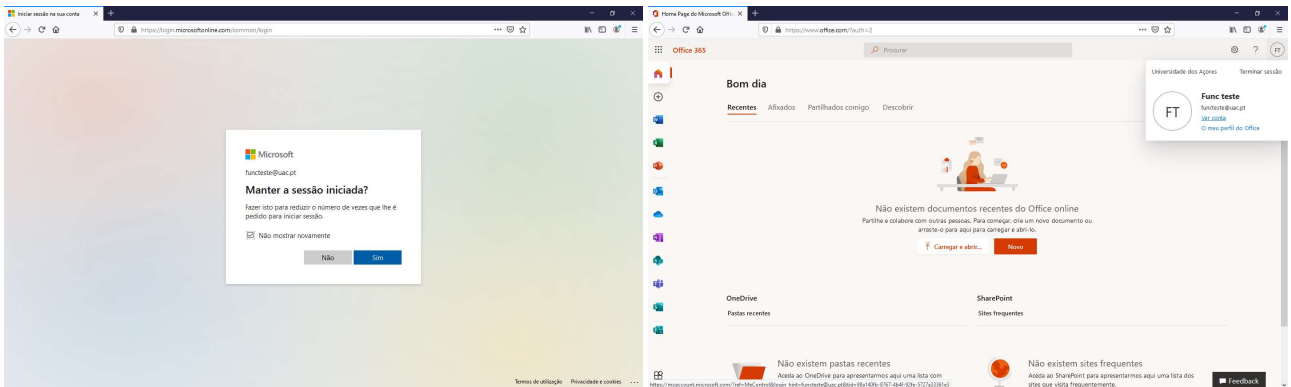

Alteração ao Método de Autenticação Alternativo

Aceda a <http://office365.uac.pt>, introduza as suas credenciais de acesso da UAC.

Clique em **Sim** e aceda a **Ver conta**

Aceda a **Informações de segurança** e altere o método.